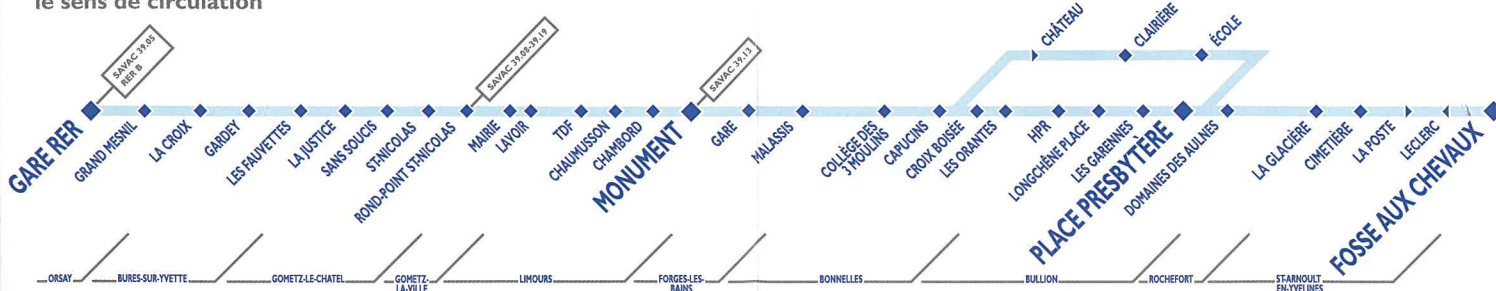

DIMANCHE ET JOURS FÉRIÉS

d'ORSAY Gare RER vers SAINT-ARNOULT-EN-YVELINES via LIMOURS

Lignes		7	15	15	7	7 - 18	7	15	7	15	7
ORSAY	Gare RER	08.34	09.25	10.25	10.50	11.20	14.18	17.25	18.05	18.40	19.35
BURES-SUR-YVETTE	La Croix	08.37	09.28	10.28	10.53	11.23	14.21	17.28	18.08	18.43	19.38
GOMETZ-LE-CHATEL	Sans Soucis	08.42	09.33	10.33	10.58	11.28	14.26	17.33	18.13	18.48	19.42
	Rond-Point Saint-Nicolas	08.44	09.35	10.35	11.00	11.30	14.28	17.35	18.15	18.50	19.44
GOMETZ-LA-VILLE	Mairie	08.45	09.36	10.36	11.01	11.31	14.29	17.36	18.16	18.51	19.45
LIMOURS	TDF	08.48	09.39	10.39	11.04	11.34	14.32	17.39	18.19	18.54	19.47
	Chauusson	08.49	09.40	10.40	11.05	11.35	14.33	17.40	18.20	18.55	19.48
	Monument	08.54	09.45	10.45	11.10	11.40	14.38	17.45	18.25	19.00	19.52
	Les Fleurs		09.46	10.46		11.41		17.46		19.01	
FORGES-LES-BAINS	Centre d'Accueil		09.51	10.51		11.46		17.51		19.06	
	Place		09.52	10.52		11.47		17.52		19.07	
	Adelaïau		09.53	10.53		11.48		17.53		19.08	
LIMOURS	Gare	08.55			11.11		14.39		18.26		19.53
FORGES-LES-BAINS	Malassis	08.57			11.13		14.41		18.28		19.55
BONNELLES	Collège des 3 Moulins	08.59			11.15		14.43		18.30		19.57
	Capucins	09.00			11.16		14.44		18.31		19.58
	Croix Boisée	09.02			11.18		14.46		18.33		20.00
	Les Orantes	09.04			11.20		14.48		18.35		
BULLION	Longchêne Place - HPR	09.06			11.22		14.50		18.37		
	Place Presbytère	09.10			11.26		14.54		18.41		
	Clairière - Ecole										20.03
ROCHFORT-EN-YVELINES	La Glacière	09.15			11.31				18.46		
SAINT-ARNOULT-EN-YVELINES	La Poste	09.22			11.38		15.06		18.53		20.12

Schéma de la ligne 39.07

◆ arrêt dans les deux sens

◀ arrêt dans un seul sens

Les flèches indiquent le sens de circulation

SAMEDI

Renvoi
a : Cercule
uniquement
pendant les
périodes scolaires.

Les heures
indiquées
sont les heures
de départ.
Elles sont
données à titre
indicatif et sont
sujettes aux
aléas de la
circulation.